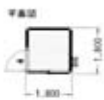

## 単棟型ユニットハウス

31型

10型

20型

29型

31型

38型

60型

### 仕様

型式		10型	20型	29型	31型	38型	60型
坪数		1	2	2.9	3.1	3.8	6
寸法	正面 m/m	1,800	3,600	4,500		5,400	7,200
	側面 m/m	1,800		2,000	2,250		2,500
	高さ mm	2,380					
質量(多少異なる)	kg	350	664	852	937	1,063	1,500
蛍光灯		—	40W×1		40Wダブル	40Wダブル×2	
運搬可能車種		小型車		中型車		大型車	
構造		角形鋼管、等辺山形鋼					
外装		サイディング鉄板(ウレタン貼)					
屋根		長尺カラー鉄板、野地材シーリングボード					
床		化粧耐水合板12					
内壁		プリント合板					
建具		カマチドア・アルミサッシ					
備品		外線引込口、漏電ブレーカー、コンセント、蛍光灯、換気扇					
お問合せコード		702	703	704	705	706	707

## ガードマンBOX

W1,059×L1,324×H2,190mm