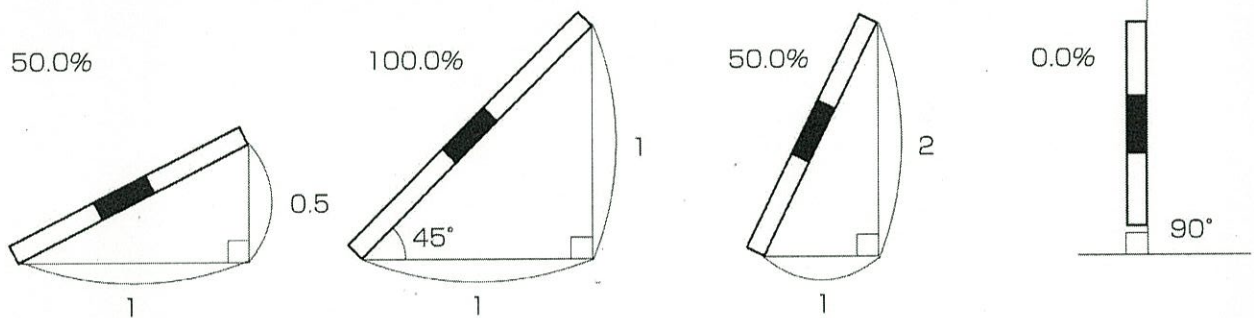

デジタル傾斜計 スマートツール

デジタル表示で角度、勾配が一目で読み取れます。

スマートツールは、水平・垂直を3通り(気泡管、デジタル、音)で検知できます。デジタル表示は、角度(°)・勾配(%)・ピッチ(mm/M)で測定でき、排水管、道路、建設現場などのあらゆる場面で施工精度の向上に、また時間の節約に貢献します。

- 水平・垂直気泡管
- 読み取りやすいパーセンテージ表示

- 水平・垂直は音で確認できるので、表示を見ずに作業ができます。

- 現場で簡単に調整し使えます

- どんな傾斜でも測定可能です

- 17cm(モジュール)、60cm、120cm(レール付)の3種類
- レールはアルミニウム、モジュールはABSポリマー製

スマートツールのボタンと機能

● スマートツールの%表示と比率

	スマートツールモジュール(17cm)	スマートツール(60cm)	スマートツール(120cm)
材 質	ABSポリマー	モジュール部：ABSポリマー レール部：アルミニウム	モジュール部：ABSポリマー レール部：アルミニウム
大 き さ	168×50×36 (mm)	610×59×27 (mm)	1200×59×27 (mm)
重 さ	250g	728g	1320g
標 準 仕 様		60cmレール・専用ケース付	120cmレール・専用ケース付
測 定 範 囲		360度(4×90度)	
最小読み取り範囲		0.1% (1mm/1m)	
表 示 単 位		勾配(%), 角度(°), ピッチ	
防 水 性		防滴構造	
電 源		9V乾電池(006p)	