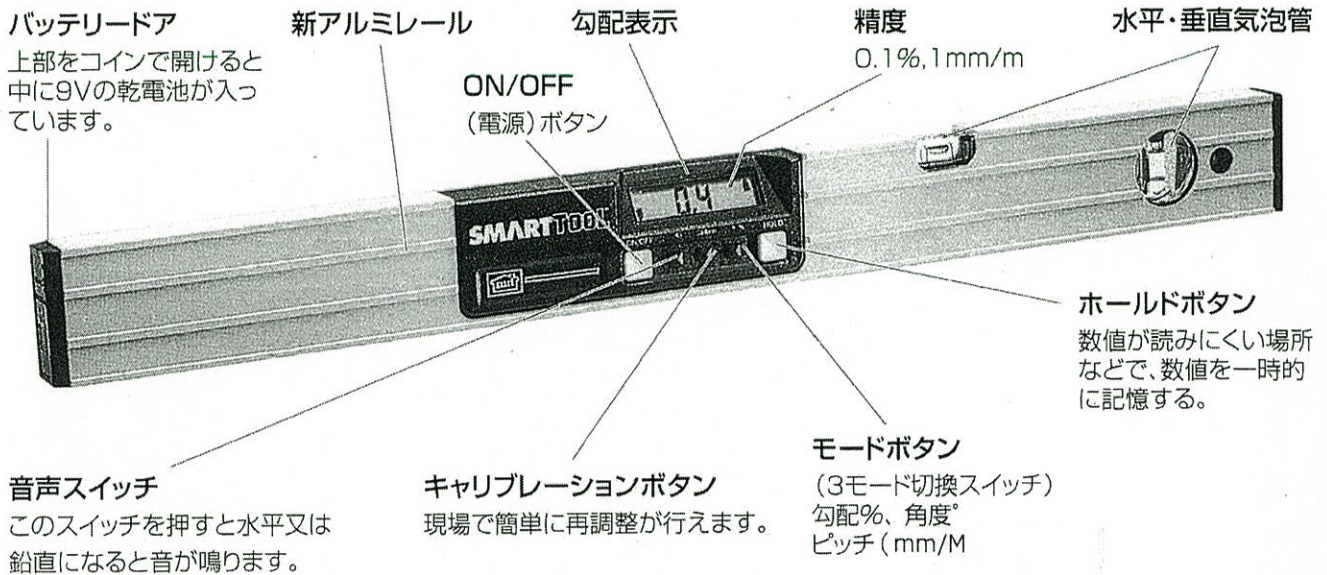

デジタル傾斜計 スマートツール

デジタル表示で角度、勾配が一目で読み取れます。

スマートツールは、水平・垂直を3通り(気泡管、デジタル、音)で検知できます。デジタル表示は、角度(°)・勾配(%)・ピッチ(mm/M)で測定でき、排水管、道路、建設現場などのあらゆる場面で施工精度の向上に、また時間の節約に貢献します。

- 水平・垂直気泡管
- 読み取りやすいパーセンテージ表示

- 水平・垂直は音で確認できるので、表示を見ずに作業ができます。

- 現場で簡単に調整し使えます

- どんな傾斜でも測定可能です

- 17cm(モジュール)、60cm、120cm(レール付)の3種類
- レールはアルミニウム、モジュールはABSポリマー製

スマートツールのボタンと機能

● スマートツールの%表示と比率

	スマートツールモジュール(17cm)	スマートツール(60cm)	スマートツール(120cm)
材 質	ABSポリマー	モジュール部：ABSポリマー レール部：アルミニウム	モジュール部：ABSポリマー レール部：アルミニウム
大 き さ	168×50×36 (mm)	610×59×27 (mm)	1200×59×27 (mm)
重 さ	250g	728g	1320g
標 準 仕 様		60cmレール・専用ケース付	120cmレール・専用ケース付
測 定 範 囲		360度(4×90度)	
最小読み取り範囲		0.1% (1mm/1m)	
表 示 単 位		勾配(%), 角度(°), ピッチ	
防 水 性		防滴構造	
電 源		9V乾電池(006p)	